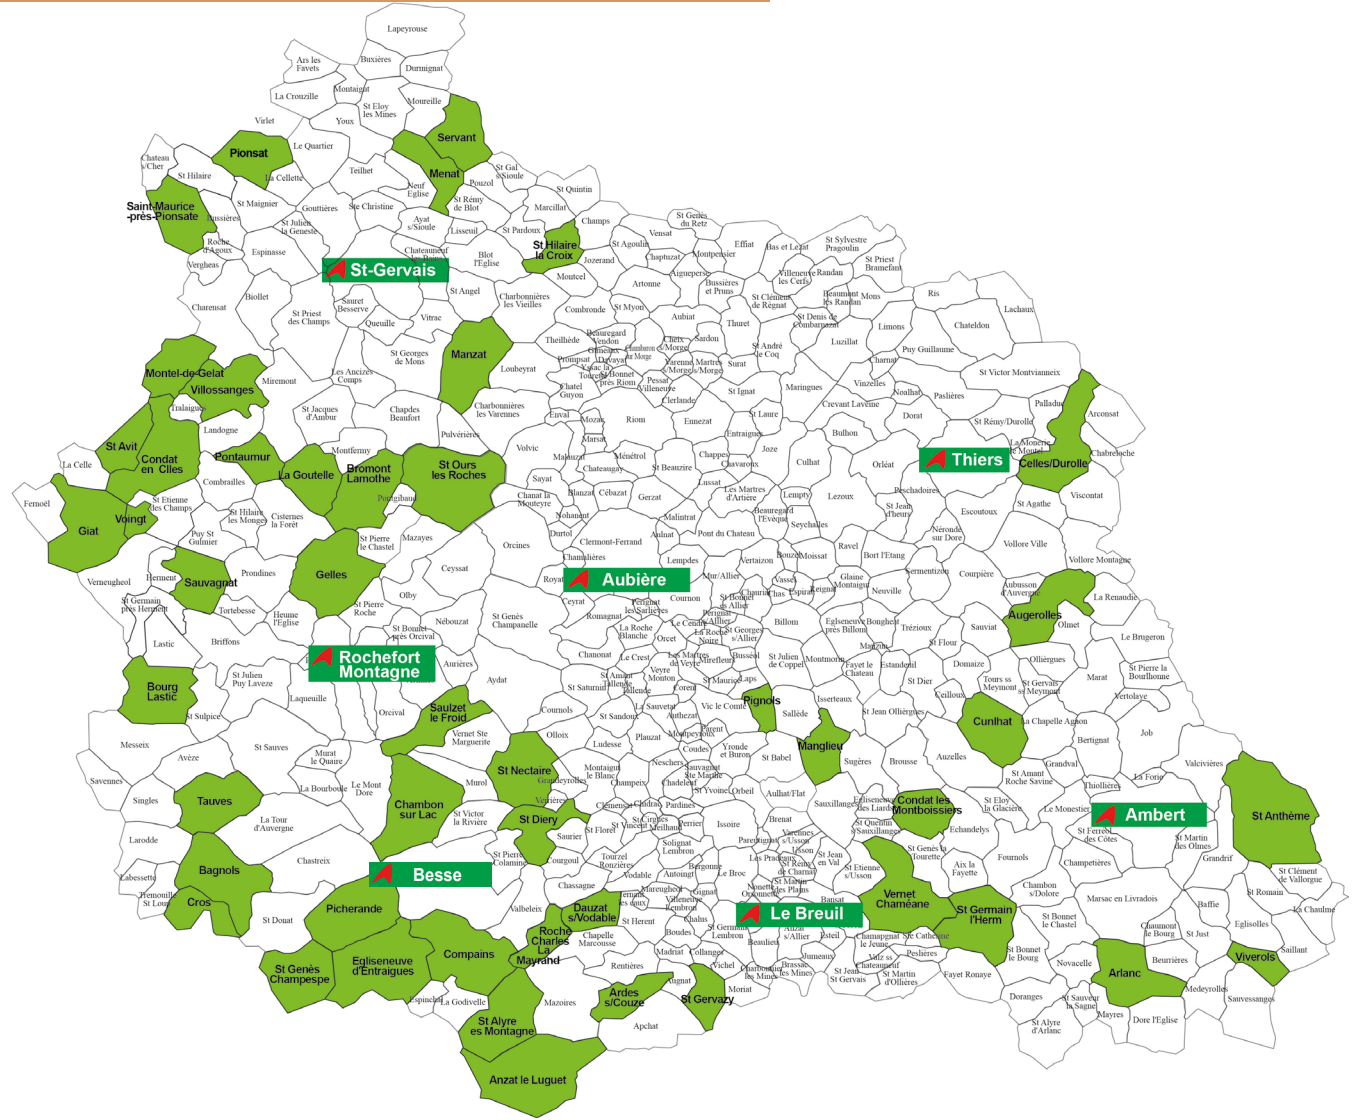

2 route des Fraux - 63610 BESSE
acs@puy-de-dome.chambagri.fr

LIMAGNE SUD

Permanence au Breuil les jeudis

Tel : 04 73 71 62 15

Lycée St-Joseph 63340 Le Breuil/Couze
lim@puy-de-dome.chambagri.fr

Contact au siège à Aubière

Béatrice FEFEU
06 30 00 24 82

Points de retraits des saches plastiques agricoles

Mairies et collectivités

Mairies

Mairie	N° de téléphone	Mairie	N° de téléphone
Anzat-le-Luguet	04 73 71 74 68	Montel-le-Gelat	04 73 79 94 28
Ardes-sur-Couze	04 73 71 83 89	Roche Charles Lamayrand	04 73 71 75 06
Arlanc (CUMA)	04 73 95 17 59	Picherande	04 73 22 30 84
Augerolles	04 73 53 50 16	Pignols	04 73 69 06 80
Bagnols	04 73 22 20 04	Pionsat	04 73 85 61 56
Bromont-Lamothe	04 73 88 91 02	Pontaumur	04 73 79 90 07
Celles-sur-Durolle	04 73 51 50 16	Saulzet-le-Froid	04 73 79 33 65
Chambon-sur-Lac	04 73 88 61 21	Sauvagnat	04 73 22 12 78
Compains	04 73 71 21 43	Servant	04 73 52 40 14
Condat-en-Combraille	04 73 79 00 09	St-Alyre-es-Montagne	04 73 71 77 12
Condat-les-Montboissier	04 73 72 10 19	St-Anthème	04 73 95 40 20
Cros	04 73 22 21 65	St-Avit	04 73 79 01 35
Cunlhat	04 73 72 07 00	St-Genès-Champespe	04 73 22 31 84
Dauzat-sur-Vodable	04 73 71 44 76	St-Germain-l'Herm	04 73 72 00 56
Egliseneuve-d'Entraigues	09 54 96 38 50	St-Gervazy	04 73 96 44 44
Gelles	04 73 87 80 20	St-Hilaire-la-Croix	04 73 97 43 86
Giat	04 73 21 71 67	St-Maurice-près-Pionsat	04 73 52 10 56
La Goutelle	04 73 87 70 86	St-Nectaire	04 73 88 50 41
Le Vernet-Chaméane	04 73 71 31 21	Tauves	04 73 21 11 30
Manzat	04 73 86 60 23	Villossanges	04 73 79 90 57
Manglieu	04 73 71 52 01	Viverols	04 73 95 96 90
Menat	04 73 85 50 29	Voingt	04 73 21 76 39