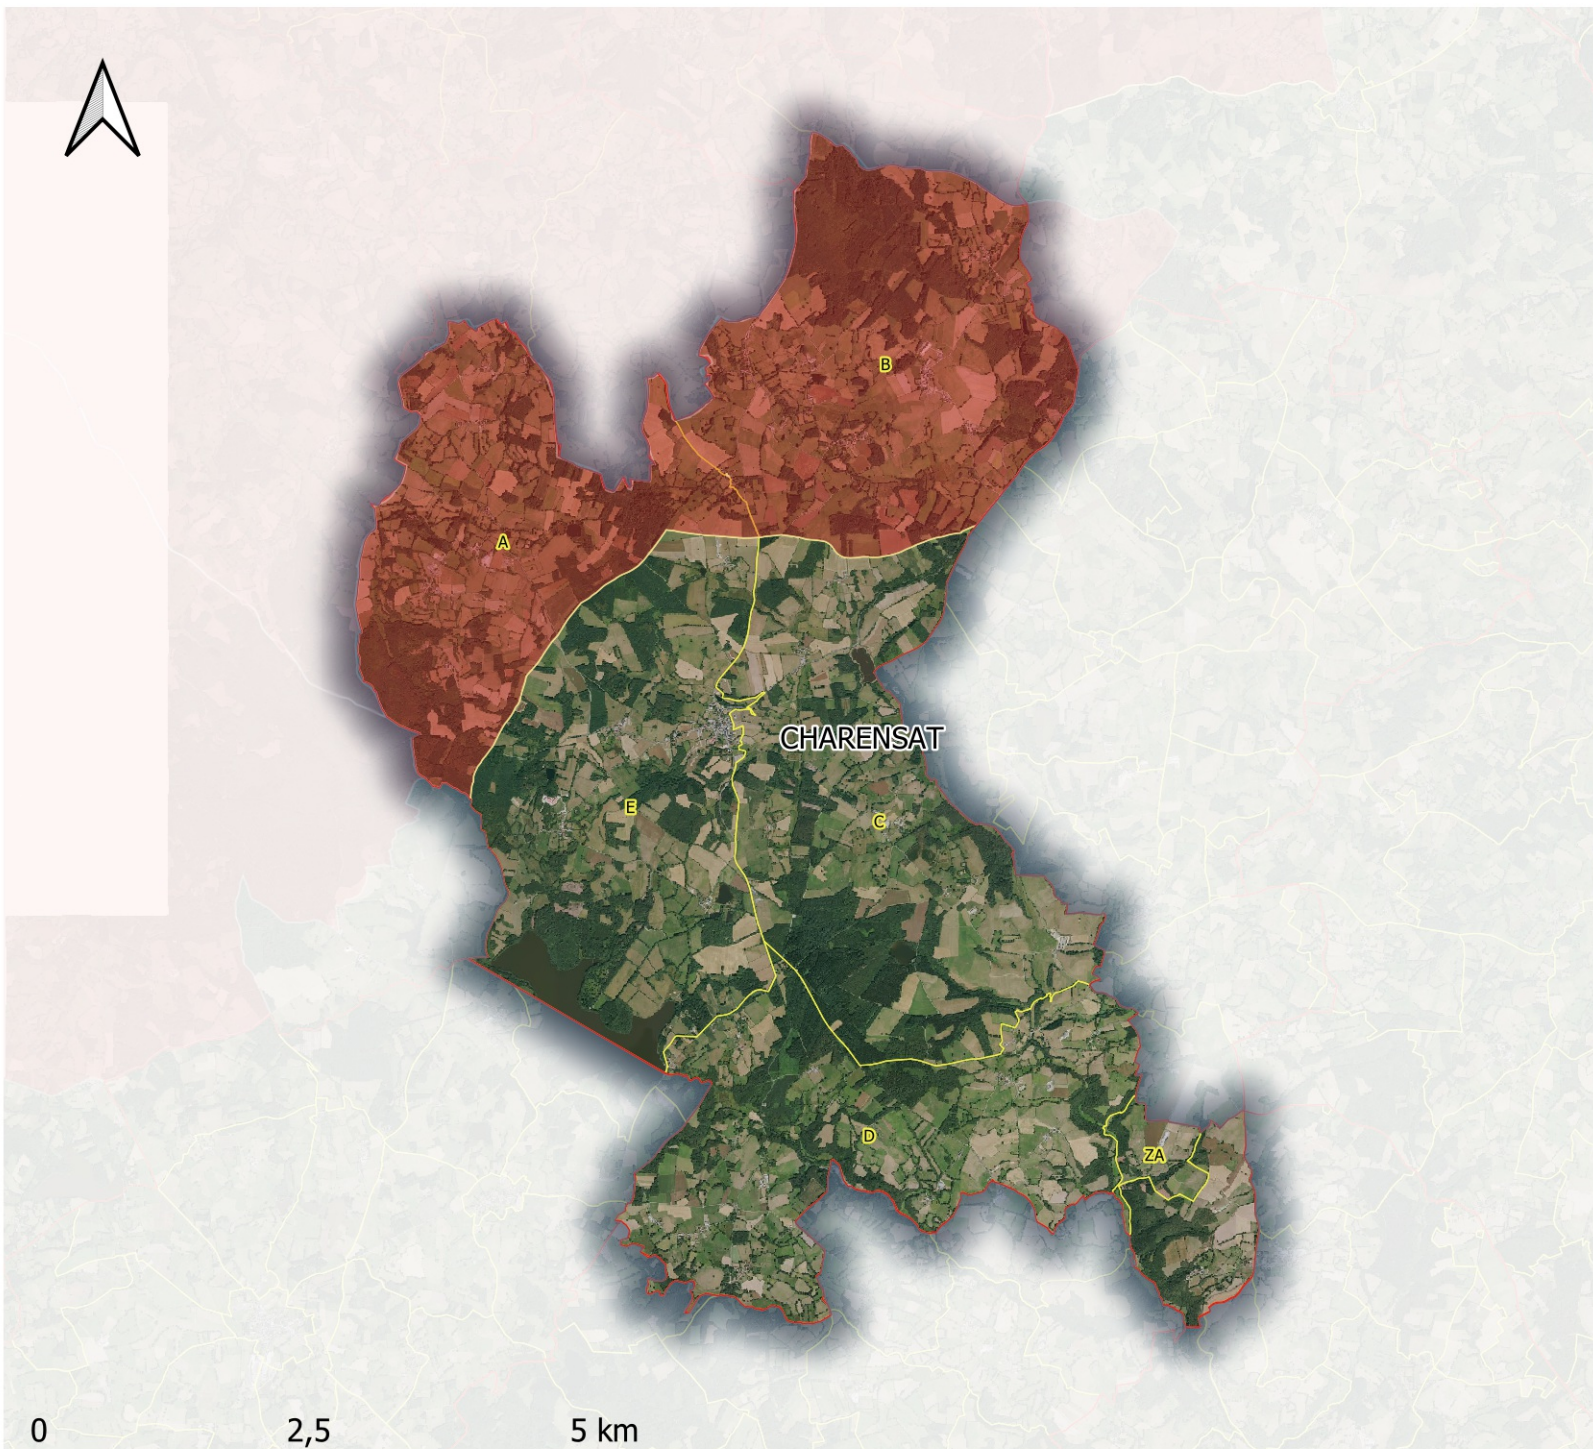

Classement 2021 en zone vulnérable Charensat

 Secteur classé en zone vulnérable

Source : Arrêté n° 21.230
enregistré le 30 août 2021
DREAL Auvergne-Rhône-
Alpes
© Chambre d'Agriculture du
Puy-de-Dôme

0 2,5 5 km