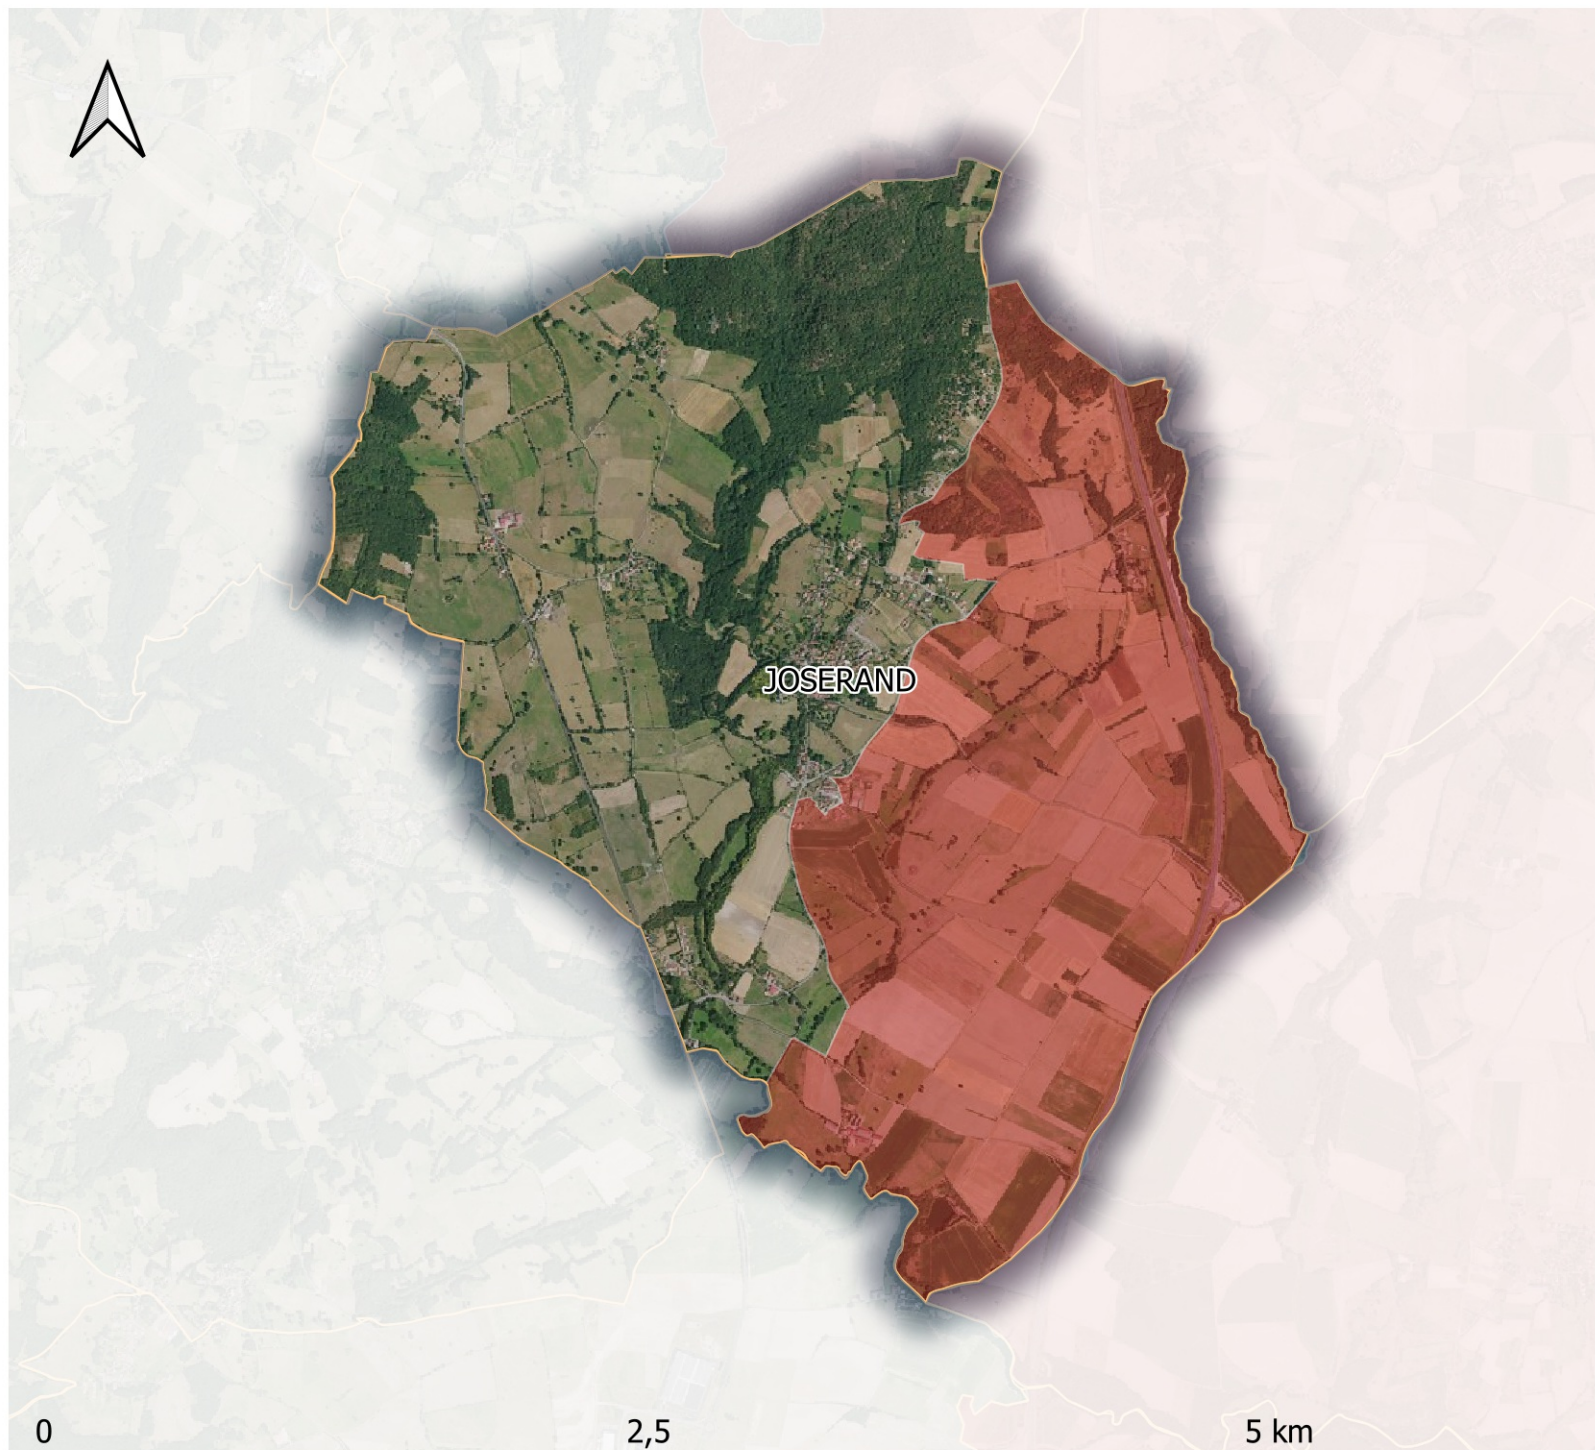

Classement 2021 en zone vulnérable Joserand

 Secteur classé en zone
vulnérable

Source : Arrêté n° 21.230
enregistré le 30 août 2021
DREAL Auvergne-Rhône-
Alpes
Fond carto : IGN ®
© Chambre d'Agriculture du
Puy-de-Dôme

0

2,5

5 km