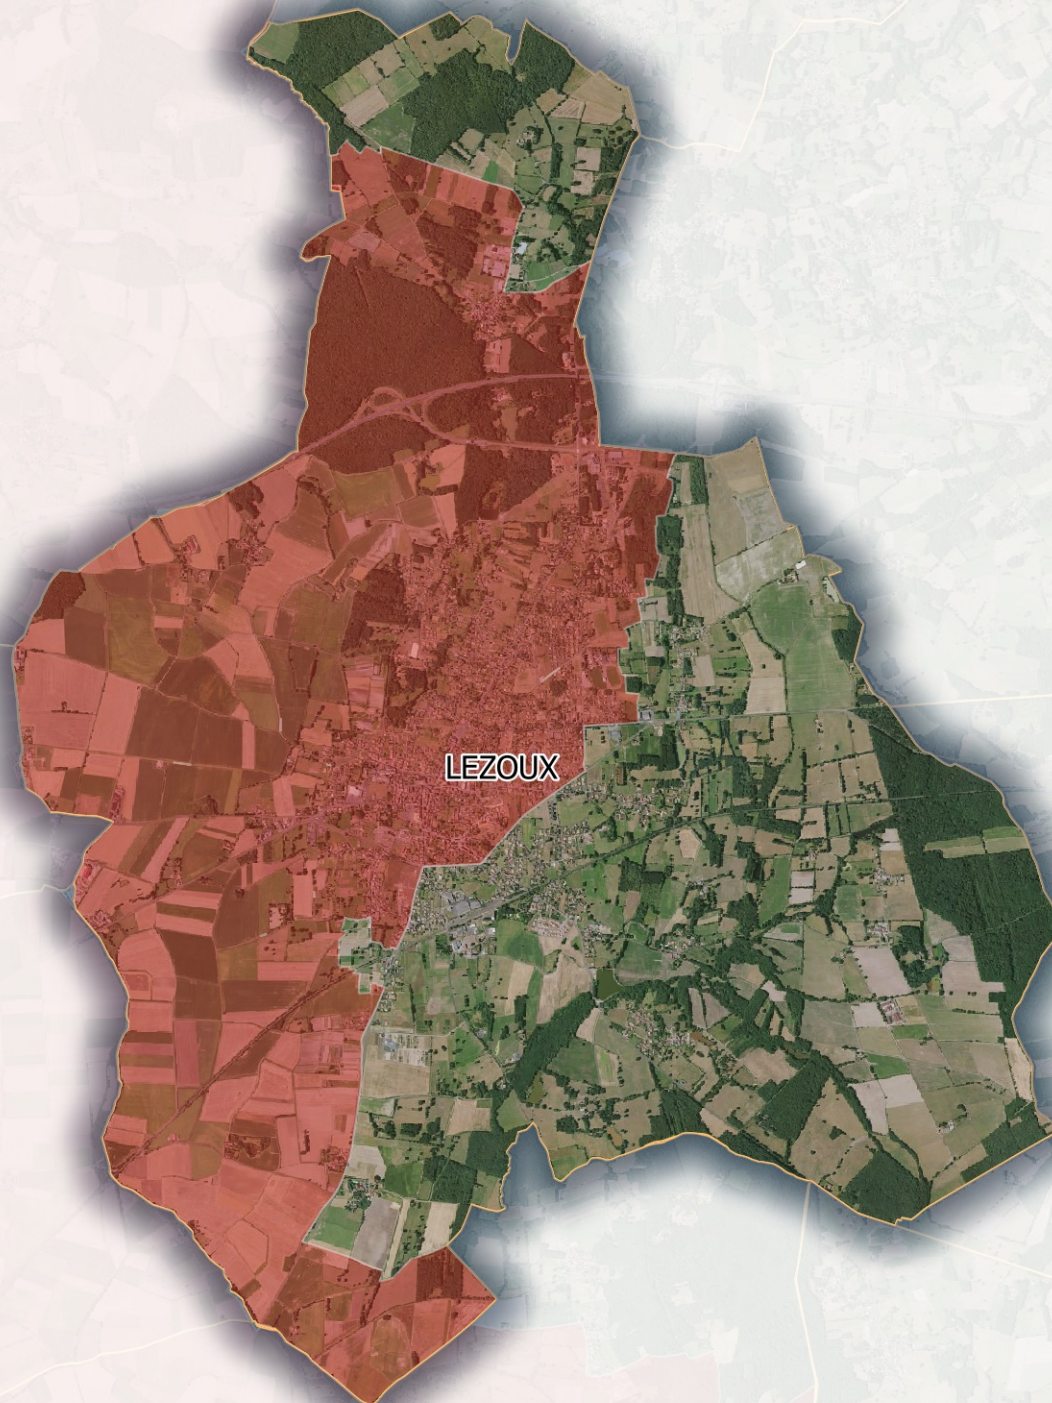

Classement 2021 en zone vulnérable Lezoux

 Secteur classé en zone
vulnérable

Source : Arrêté n° 21.230
enregistré le 30 août 2021
DREAL Auvergne-Rhône-
Alpes
Fond carto : IGN ®
© Chambre d'Agriculture du
Puy-de-Dôme

0 500 1 000 m