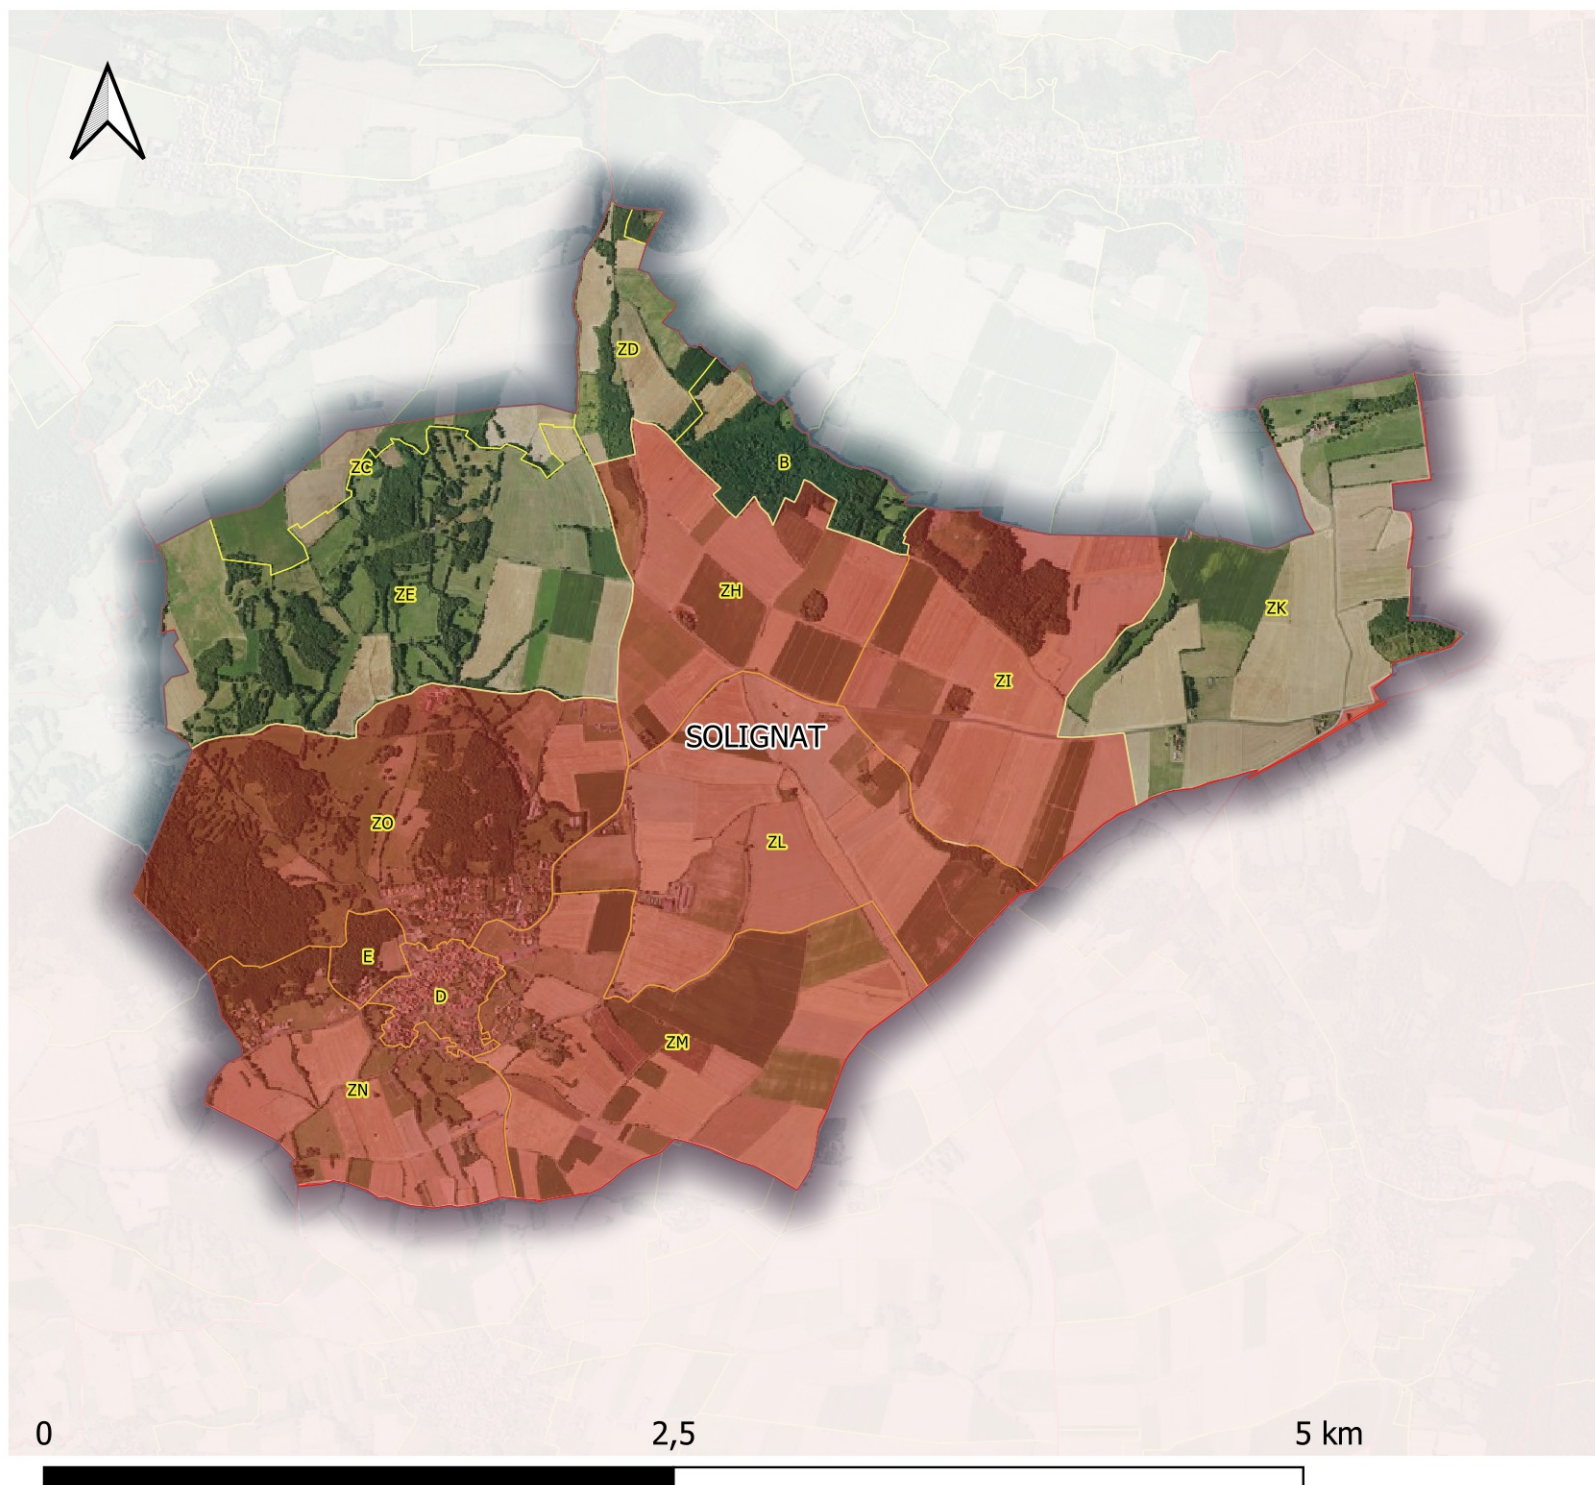

Classement 2021 en zone vulnérable Solignat

 Secteur classé en zone
vulnérable

Source : Arrêté n° 21.230
enregistré le 30 août 2021
DREAL Auvergne-Rhône-
Alpes
© Chambre d'Agriculture du
Puy-de-Dôme