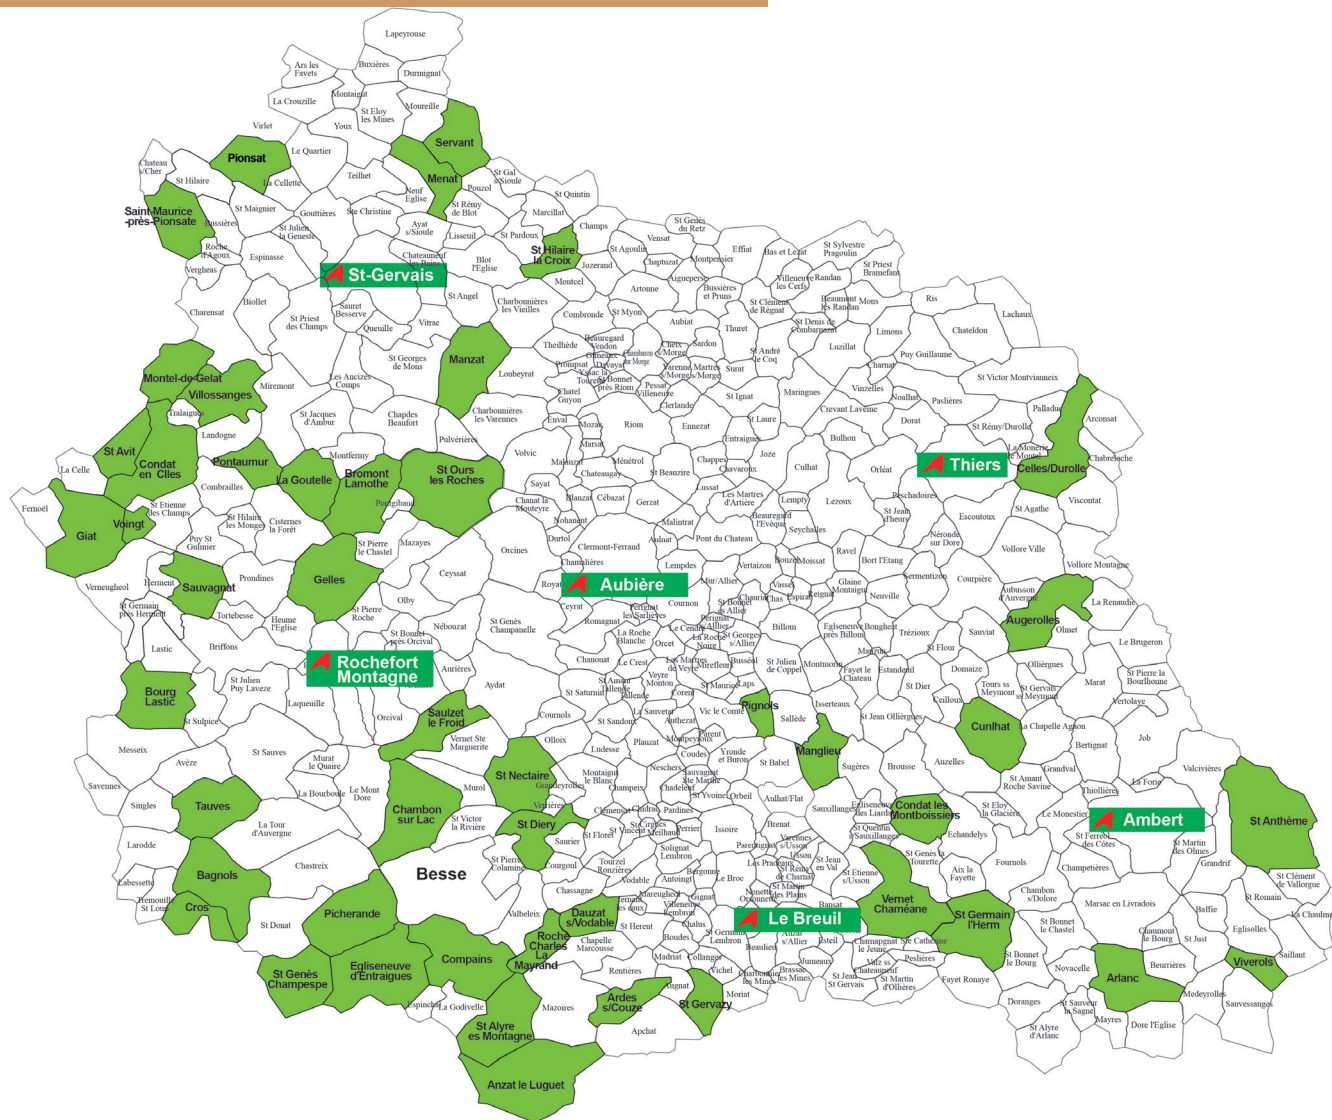

2 route des Fraux - 63610 BESSE
acs@puy-de-dome.chambagri.fr

LIMAGNE SUD

Permanence au Breuil les jeudis

Tel : 04 73 71 62 15

Lycée St-Joseph 63340 Le Breuil/Couze
lim@puy-de-dome.chambagri.fr

Contact au siège à Aubière

Béatrice FEFEU
06 30 00 24 82

Points de retraits des saches plastiques agricoles

Mairies et collectivités

Mairies

Mairie	N° de téléphone	Mairie	N° de téléphone
Anzat-le-Luguet	04 73 71 74 68	Montel-le-Gelat	04 73 79 94 28
Ardes-sur-Couze	04 73 71 83 89	Roche Charles Lamayrand	04 73 71 75 06
Arlanc (CUMA)	04 73 95 17 59	Picherande	04 73 22 30 84
Augerolles	04 73 53 50 16	Pignols	04 73 69 06 80
Bagnols	04 73 22 20 04	Pionsat	04 73 85 61 56
Bromont-Lamothe	04 73 88 91 02	Pontaumur	04 73 79 90 07
Celles-sur-Durolle	04 73 51 50 16	Saulzet-le-Froid	04 73 79 33 65
Chambon-sur-Lac	04 73 88 61 21	Sauvagnat	04 73 22 12 78
Compains	04 73 71 21 43	Servant	04 73 52 40 14
Condat-en-Combraille	04 73 79 00 09	St-Alyre-es-Montagne	04 73 71 77 12
Condat-les-Montboissier	04 73 72 10 19	St-Anthème	04 73 95 40 20
Cros	04 73 22 21 65	St-Avit	04 73 79 01 35
Cunlhat	04 73 72 07 00	St-Genès-Champespe	04 73 22 31 84
Dauzat-sur-Vodable	04 73 71 44 76	St-Germain-l'Herm	04 73 72 00 56
Egliseneuve-d'Entraigues	09 54 96 38 50	St-Gervazy	04 73 96 44 44
Gelles	04 73 87 80 20	St-Hilaire-la-Croix	04 73 97 43 86
Giat	04 73 21 71 67	St-Maurice-près-Pionsat	04 73 52 10 56
La Goutelle	04 73 87 70 86	St-Nectaire	04 73 88 50 41
Le Vernet-Chaméane	04 73 71 31 21	Tauves	04 73 21 11 30
Manzat	04 73 86 60 23	Villossanges	04 73 79 90 57
Manglieu	04 73 71 52 01	Viverols	04 73 95 96 90
Menat	04 73 85 50 29	Voingt	04 73 21 76 39