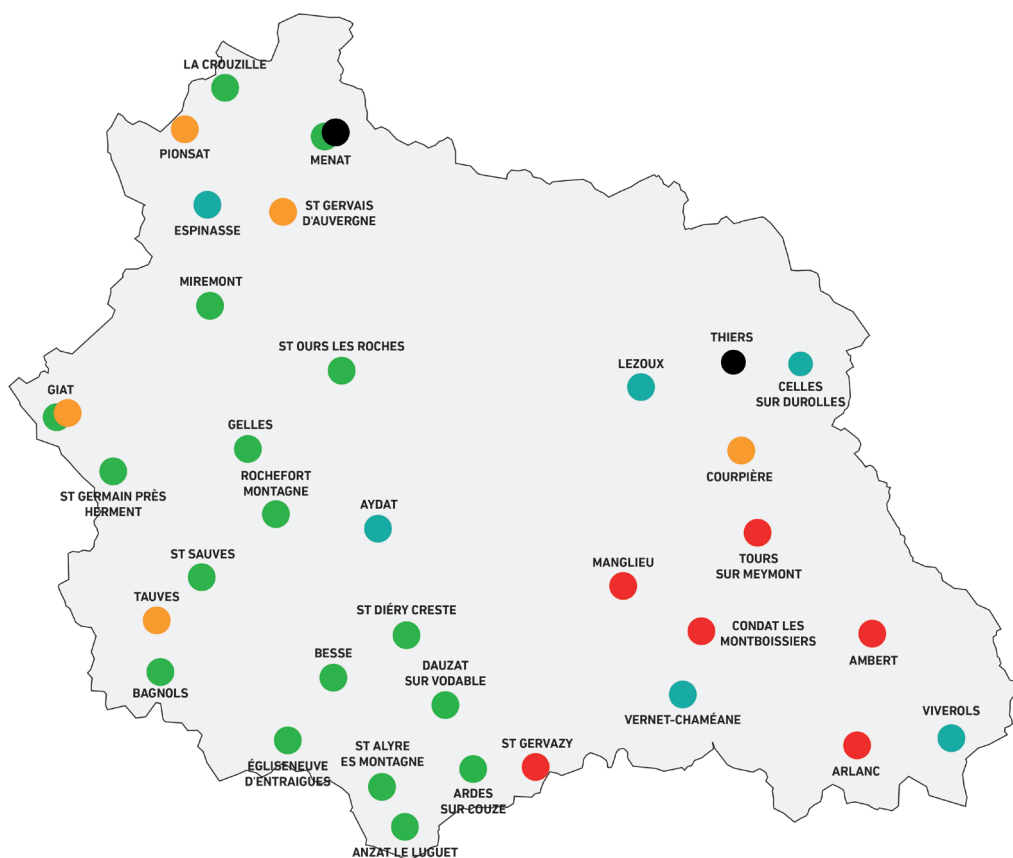

Les big-bag et bidons phytos ne sont pas acceptés.

TOUTE L'ANNÉE

FIN MARS

AVRIL

MAI

JUIN

VOS CONTACTS :

Chambre d'agriculture Aubière

Territoire Combrailles

Espinasse	08 au 19 Avril	Alliance Négoce (Axereal)	9h-12h/14h-17h
La Crouzille	03 Mai	GAEC BARRAT - Chez Maria - La Crouzille	9h-12h30
Menat	14 Mai	A côté du terrain de Football	9h-12h30
Menat	Toute l'année	VAL LIMAGNE - Lieu-dit "La Boule"	9h-12h
Miremont	21 et 22 Mai	Centre d'Enfouissement Technique à Miliazet	9h-12h/13h30-16h30
Giat	16 et 17 Mai	Route de Granousse après le supermarché Huit à Huit	9h30-12h/14h-17h
Giat	10 au 14 Juin	PROXIEL - Route de St-Avit	9h-12h/14h-17h
Pionsat	10 au 14 Juin	PROXIEL - ZA Les Fayes	8h-12h/13h30-17h30
St-Gervais-d'Auvergne	10 au 14 Juin	PROXIEL - Avenue de la gare	8h30-12h/14h-17h30

Territoire Dômes Hautes Combrailles

Aydat	29 et 30 Avril	Ancienne décharge de Verneuge	9h30-12h30/13h30-17h30
Gelles	06 et 07 Mai	Point propre du Calvaire	9h30-12h30/13h30-17h30
St Germain près Herment	13 et 15 Mai	Déchetterie à Chadeau	9h-12h/13h30-17h
Rocheft-Montagne	13 et 15 Mai	Déchetterie – Route de Clermont	9h-12h/13h30-17h
St Sauves	13 et 15 Mai	Décharge des Ballusseaux	8h-13h/14h-16h30
St Ours Les Roches	16 et 17 Mai	Déchetterie - Plateforme de déchets verts	9h-12h/14h-17h
Tauves	10 au 14 Juin	PROXIEL - La Croix haute	8h-12h/14h-17h

Territoire Artense Cézallier Sancy

Anzat le Luguët	29 Mai	Entrée d'Anzat au croisement pour aller au Luguët	10h-12h30/14h-17h
Bagnols	14 et 16 Mai	Déchetterie – Route des 4 vents	9h-12h/13h30-17h
St Diéry Creste	16 et 23 Mai	Centre d'Enfouissement Technique – Le Treuil	9h-12h/13h30-16h30
St Alyre es Montagne	30 Mai	« La Cabane »	10h-12h30/14h-17h
Egliseneuve d'Entraigues	21 Mai	« La Combechave »	9h-12h/13h30-16h30
Besse	17 Mai	« Anglard »	9h-12h/13h30-16h30